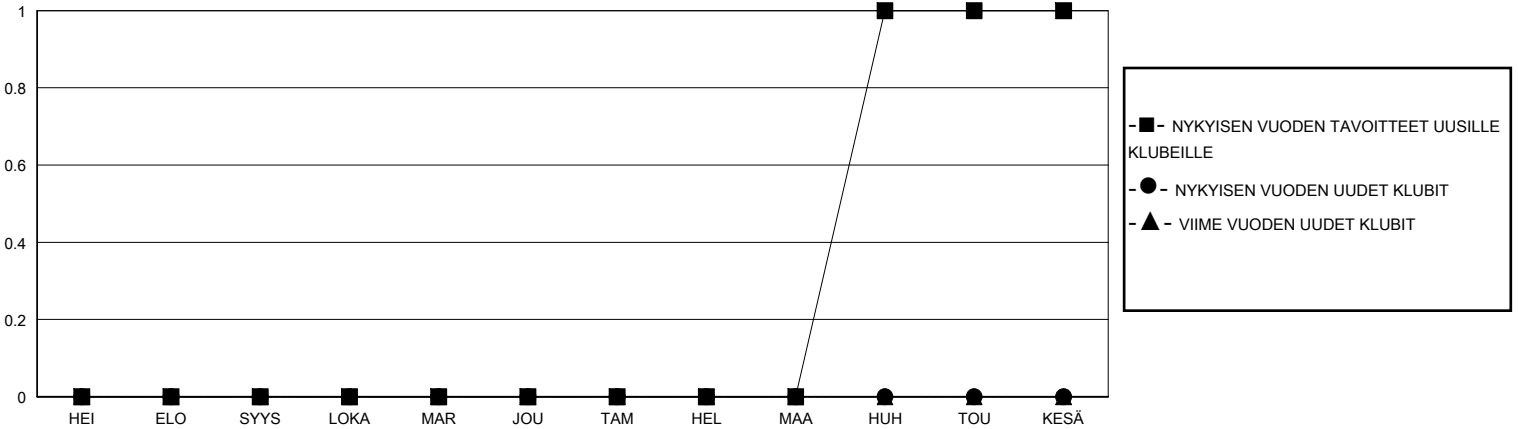

MONTHLY MEMBERSHIP PROGRESS REPORT

District 107 N

Results as of: 11/30/2024

GMT:

SIJAINTI FINLAND

GMT VAALIPIIRI

Klubit			
TULOKSET 2024-2025			
NELJÄNNES	UUDEN KLUBIN TAVOITE	UUDET KLUBIT	LOPETETUT KLUBIT
HEI/ELO/SYYS	0	0	0
LOKA/MAR/JOU	0	0	0
TAM/HEL/MAA	0	0	0
HUH/TOU/KESÄ	1	0	0

jäsentä			
TULOKSET 2024-2025			
NELJÄNNES	JÄSENKASVUN NETTOTAVOITE	TOTEUTUNUT JÄSENKASVU	POISTETUT JÄSENET (mukaan lukien siirrot)
HEI/ELO/SYYS	15	13	14
LOKA/MAR/JOU	15	13	20
TAM/HEL/MAA	25	0	0
HUH/TOU/KESÄ	35	0	0

TAVOITTEET JA UUDET KLUBIT, KUMULATIIVINEN