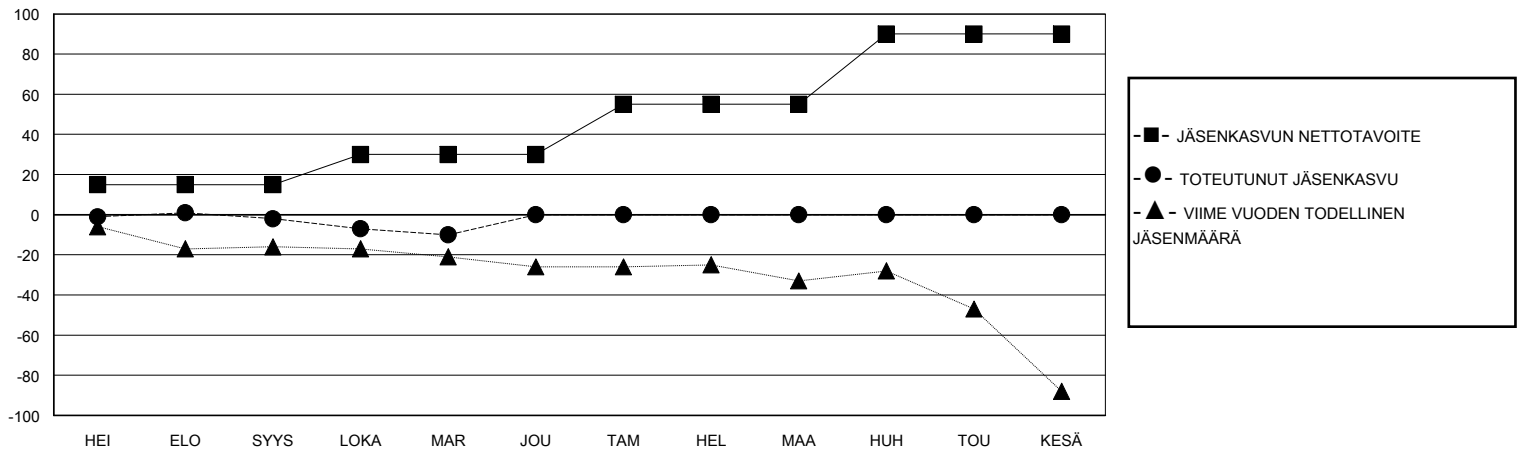

TAVOITTEET JA JÄSENET, KUMULATIIVINEN

LAKKAUTETUT KLUBIT: 0

17 CLUBS OF 66 LISÄNNYT YHDEN TAI USEAMMAN UUTTA JÄSENTÄ

SUKUPUOLIJAKAUMA

MIES 962 (72.17%)
NAINEN 370 (27.76%)

ERONNEET JÄSENET

KUOLLUT	7
KLUBI LAKKAUTETTU	0
MUU	27
YHTEENSÄ	34

[KLIKKAA TÄSTÄ NÄHDÄKSESI KUMULATIIVISET JÄSENTIEDOT](#)

PERHEJÄSENIÄ YHTEENSÄ	0
PERHEJÄSENET, JOTKA MAKSAVAT PUOLET JÄSENMAKSUSTA	0